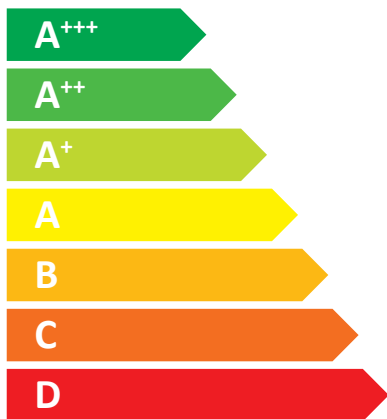

**ENERG**  
енергия · ενεργεια

Eva Calòr

PRO 20

**18 kW**